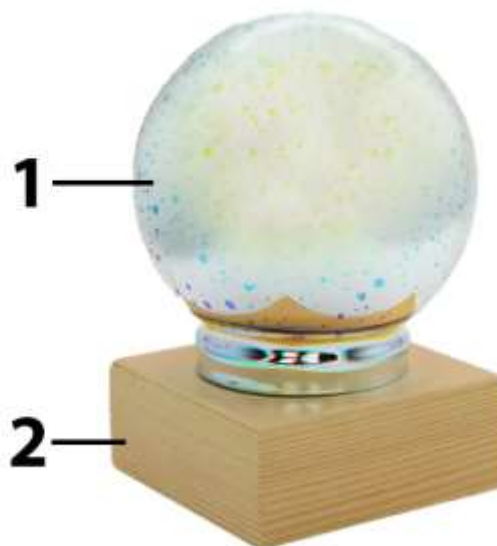

NÁVOD K POUŽITÍ

KULATÁ LAMPA FIREWORKS

SOUČÁSTI ZBOŽÍ:

- skleněný kryt,
- podstavec s LED osvětlením.

TECHNICKÉ SPECIFIKACE:

- jmenovité napětí: 5 V DC,
- napájení: USB kabel,
- zdroj osvětlení: 6x LED,
- materiál: sklo, dřevo,
- rozměry: 10 × 10 × 15 cm.

POPIS

- (1) skleněný kryt
(2) podstavec s LED osvětlením

MONTÁŽ & POUŽITÍ

- Podstavec umístíme na rovný povrch. Ujistíme se, že LED osvětlení směřuje nahoru.
- Skleněný kryt položíme přes LED světla na podstavci.
- Napájecí USB kabel připojíme do jakékoli 5V nabíječky (nabíječka telefonu či USB vstup počítače).
- Lampu zapneme/vypneme přepínačem zapnout/vypnout na napájecím kabelu.